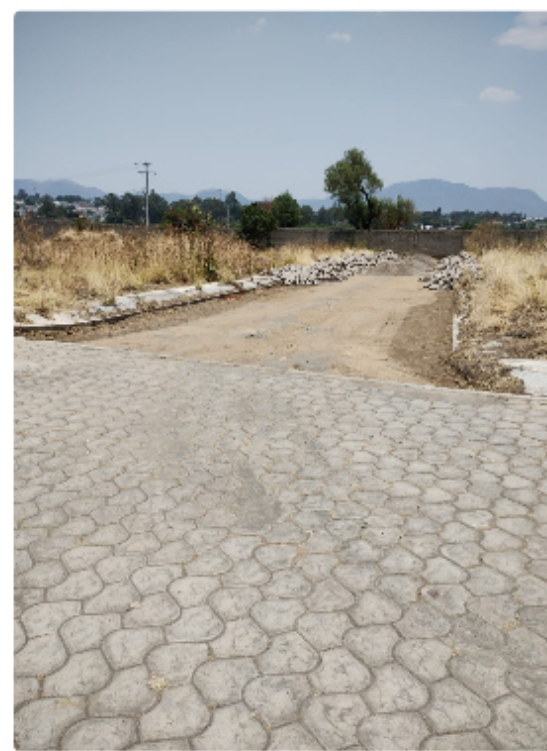

Lotes en Fraccionamiento Cerrado Con un precio de \$3,600 por metro cuadrado

Características Generales

Fraccionamiento cerrado

Amenidades

Fraccionamiento cerrado con lotes desde 300 m2 con calles adoquinadas y áreas verdes